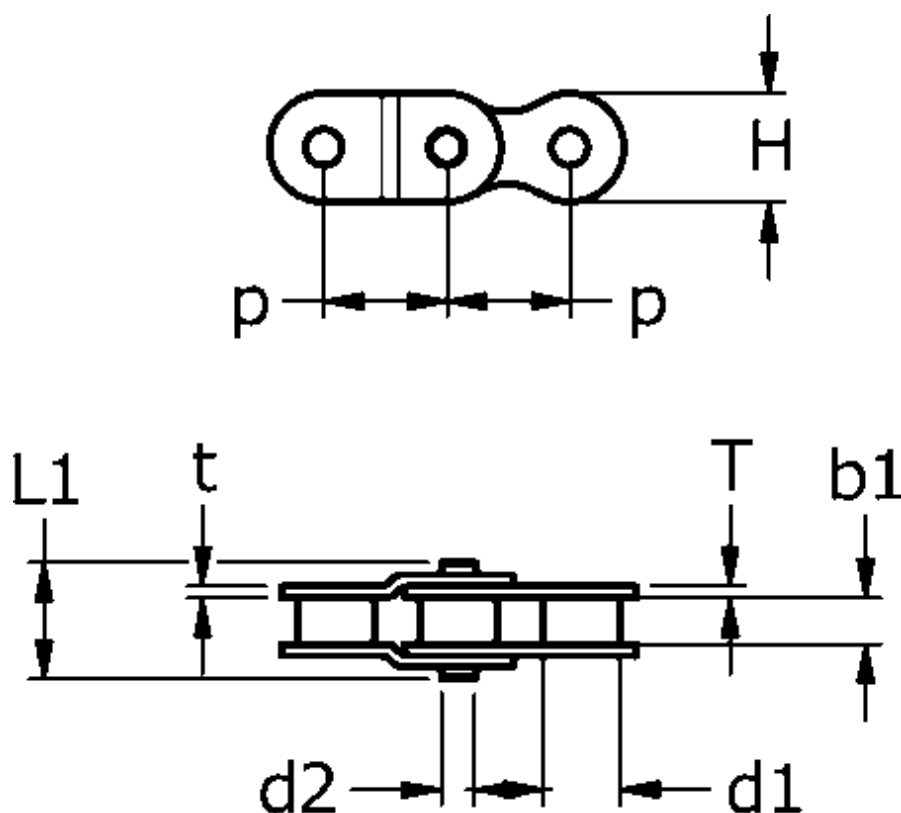

Article number: 61370235240008

Description: Tsubaki 16 B-1 Simplex double cranked link 2POL
Neptune.

Note: 16 B-1

Measures

b1 = 17.02
d1 = 15.88
d2 = 8.28
H = 21.00
L1 = 17.75
P = 25.400
T = 4.00
t = 3.20